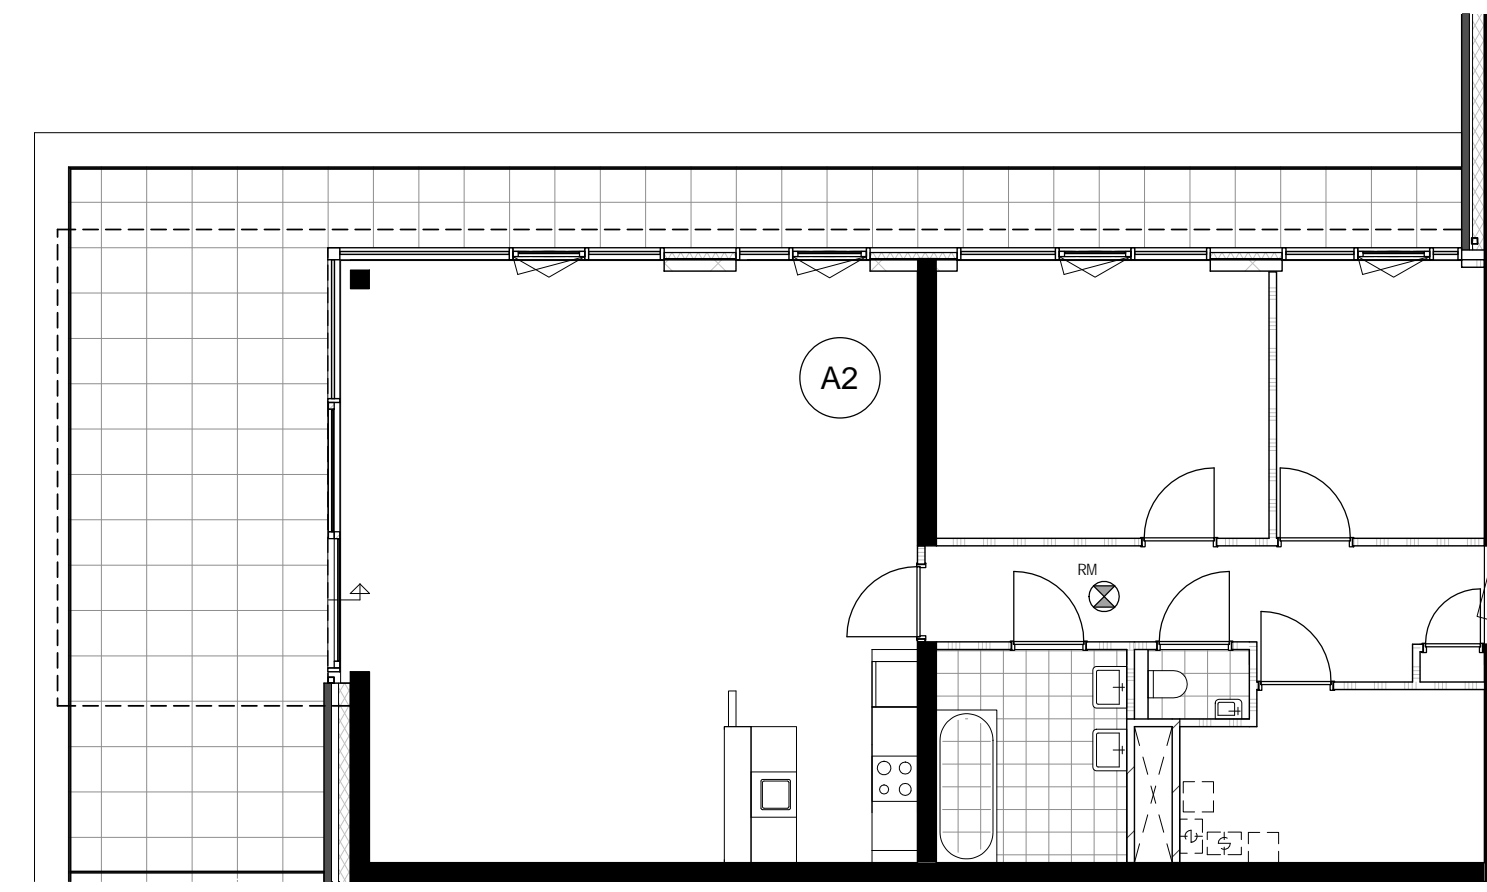

OPTIE A1

OPTIE A2

OPTIE B1

OPTIE B2

OPTIE B3

OPTIE C1-1

OPTIE C1-2

OPTIE C2-1

OPTIE C2-2

OPTIE C2-3

Meerwerk opties appartementen Sancta Maria

- Type A
  - A1 vervallen slaapkamer 2; wordt inlooptkast met badkamer
  - A2 vervallen slaapkamer 3
- Type B
  - B1 vervallen slaapkamer 3
  - B2 Bergruimte / provand (i.c.m. met optie B1)
  - B3 Grotere berging ten koste van badkamer 2
  - B4 separaat toilet t.b.v. badkamer
  - B5 tussen deur slaapverrek
  - B6 extra toegang badkamer vanaf de hal
  - B7 extra toegang badkamer vanaf slaapkamer 3
  - B8 extra toegang badkamer vanaf slaapkamer 2
- Type C1 variant, vrije keuze
  - 1 hal/entree
  - C1-1a master bedroom met garderobe; grotere s2
  - C1-1b master bedroom met garderobe en toegang badkamer; grotere s2
  - C1-2 separaat toilet slaapafdeling
  - C1-3 alternatieve positie keuken; slaapkamer 2 wordt groter
  - C1-4 extra tussen deur slaapverrek
  - C1-5 2e badkamer
- Type C2 variant, vrije keuze
  - seperaat entree
  - C2-1 2e badkamer ten koste van berging
  - C2-2a master bedroom met garderobe ten koste van S3
  - C2-2b master bedroom met garderobe en toegang badkamer ten koste van S3
  - C2-3 separaat toilet slaapafdeling
  - C2-4 alternatieve positie keuken; slaapkamer 2 wordt kleiner
- Type D penthouse
- Type E penthouse (hoog)