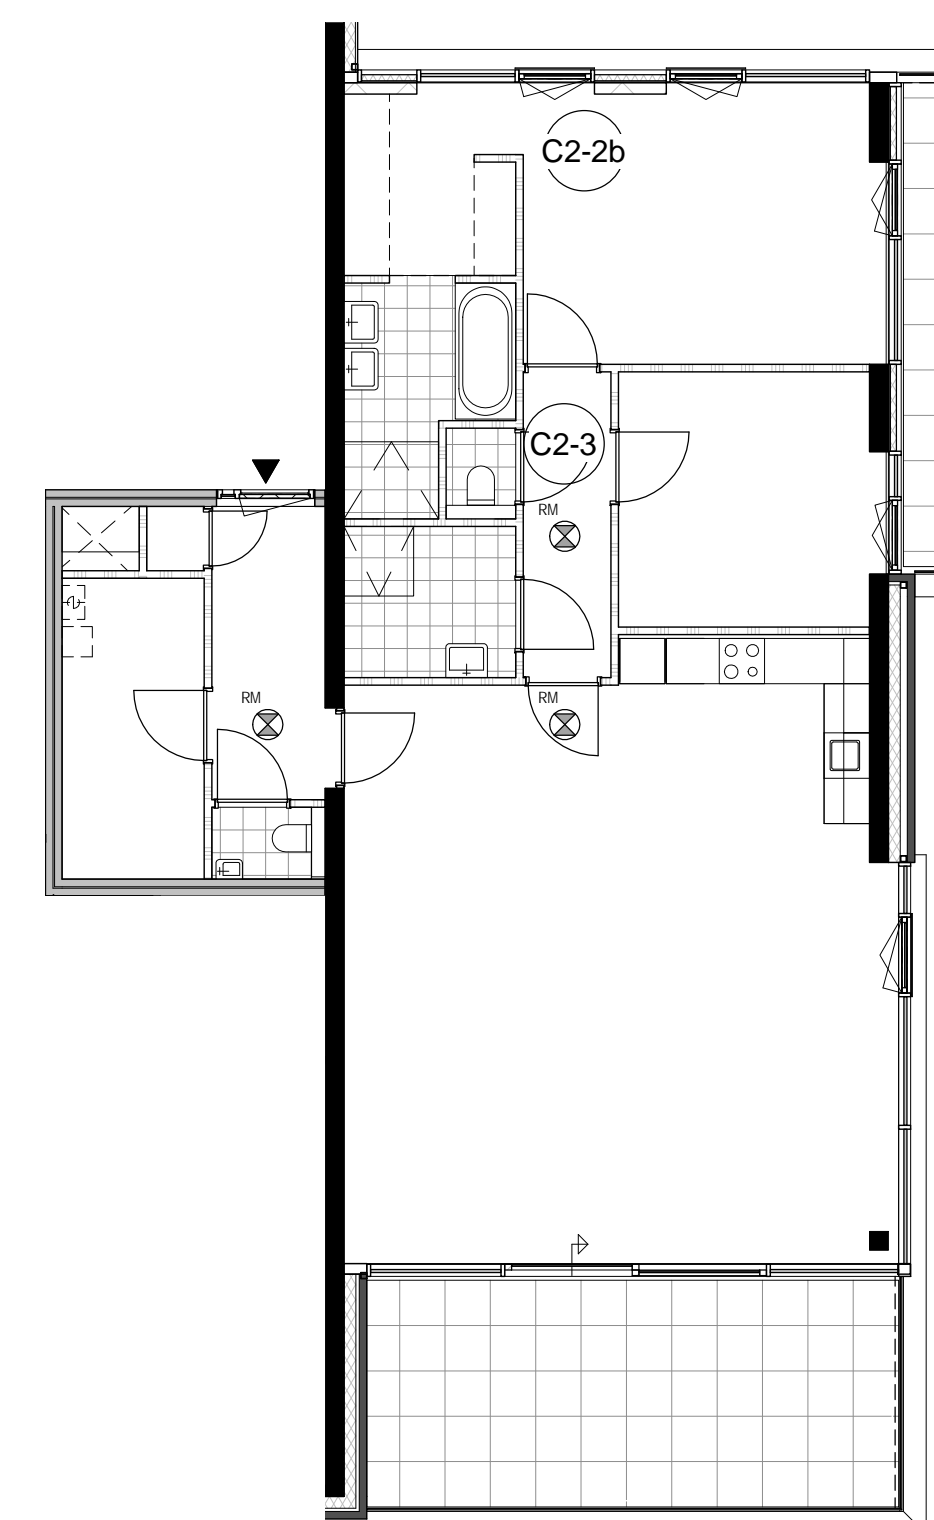

OPTIE A1

OPTIE A2

OPTIE B1

OPTIE B2

OPTIE B3

OPTIE C1-1

OPTIE C1-2

OPTIE C2-1

OPTIE C2-2

OPTIE C2-3

Meerwerk opties appartementen Sancta Maria

- Type A
  - A1 vervallen slaapkamer 2; wordt inlooptkast met badkamer
  - A2 vervallen slaapkamer 3
- Type B
  - B1 vervallen slaapkamer 3
  - B2 Bergruimte / provand (i.c.m. met optie B1)
  - B3 Grotere berging ten koste van badkamer 2
  - B4 separaat toilet t.b.v. badkamer
  - B5 tussen deur slaapverrek
  - B6 extra toegang badkamer vanaf de hal
  - B7 extra toegang badkamer vanaf slaapkamer 3
  - B8 extra toegang badkamer vanaf slaapkamer 2
- Type C1 variant, vrije keuze
  - 1 hal/entree
  - C1-1a master bedroom met garderobe; grotere s2
  - C1-1b master bedroom met garderobe en toegang badkamer; grotere s2
  - C1-2 separaat toilet slaapafdeling
  - C1-3 alternatieve positie keuken; slaapkamer 2 wordt groter
  - C1-4 extra tussen deur slaapverrek
  - C1-5 2e badkamer
- Type C2 variant, vrije keuze
  - seperaat entree
  - C2-1 2e badkamer ten koste van berging
  - C2-2a master bedroom met garderobe ten koste van S3
  - C2-2b master bedroom met garderobe en toegang badkamer ten koste van S3
  - C2-3 separaat toilet slaapafdeling
  - C2-4 alternatieve positie keuken; slaapkamer 2 wordt kleiner
- Type D penthouse
- Type E penthouse (hoog)