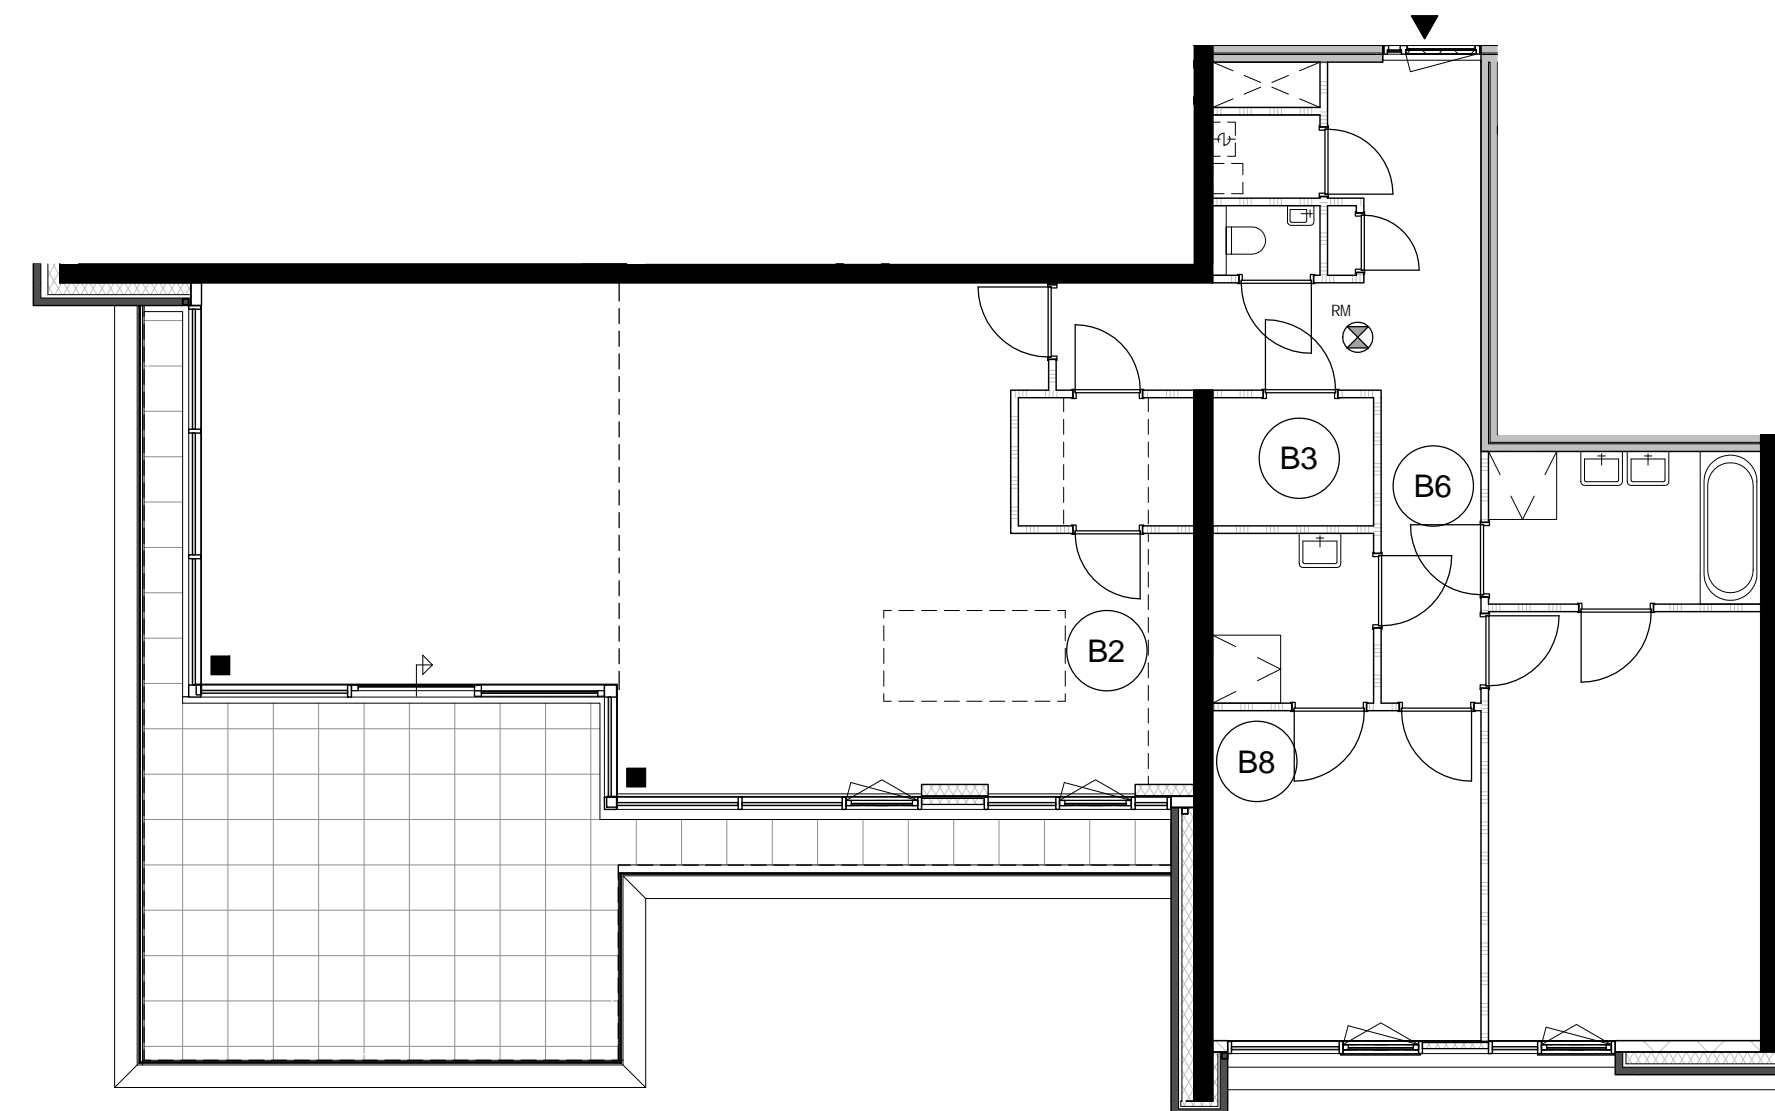

OPTIE A1

OPTIE A2

OPTIE B1

OPTIE B2

OPTIE B3

OPTIE C1-1

OPTIE C1-2

OPTIE C2-1

OPTIE C2-2

OPTIE C2-3

Meerwerk opties appartementen Sancta Maria

- Type A
  - A1 vervallen slaapkamer 2; wordt inlooptkast met badkamer
  - A2 vervallen slaapkamer 3
- Type B
  - B1 vervallen slaapkamer 3
  - B2 Bergruimte / provand (i.c.m. met optie B1)
  - B3 Grotere berging ten koste van badkamer 2
  - B4 separaat toilet t.b.v. badkamer
  - B5 tussen deur slaapverrek
  - B6 extra toegang badkamer vanaf de hal
  - B7 extra toegang badkamer vanaf slaapkamer 3
  - B8 extra toegang badkamer vanaf slaapkamer 2
- Type C1 variant, vrije keuze
  - 1 hal/entree
  - C1-1a master bedroom met garderobe; grotere s2
  - C1-1b master bedroom met garderobe en toegang badkamer; grotere s2
  - C1-2 separaat toilet slaapafdeling
  - C1-3 alternatieve positie keuken; slaapkamer 2 wordt groter
  - C1-4 extra tussen deur slaapverrek
  - C1-5 2e badkamer
- Type C2 variant, vrije keuze
  - seperaat entree
  - C2-1 2e badkamer ten koste van berging
  - C2-2a master bedroom met garderobe ten koste van S3
  - C2-2b master bedroom met garderobe en toegang badkamer ten koste van S3
  - C2-3 separaat toilet slaapafdeling
  - C2-4 alternatieve positie keuken; slaapkamer 2 wordt kleiner
- Type D penthouse
- Type E penthouse (hoog)