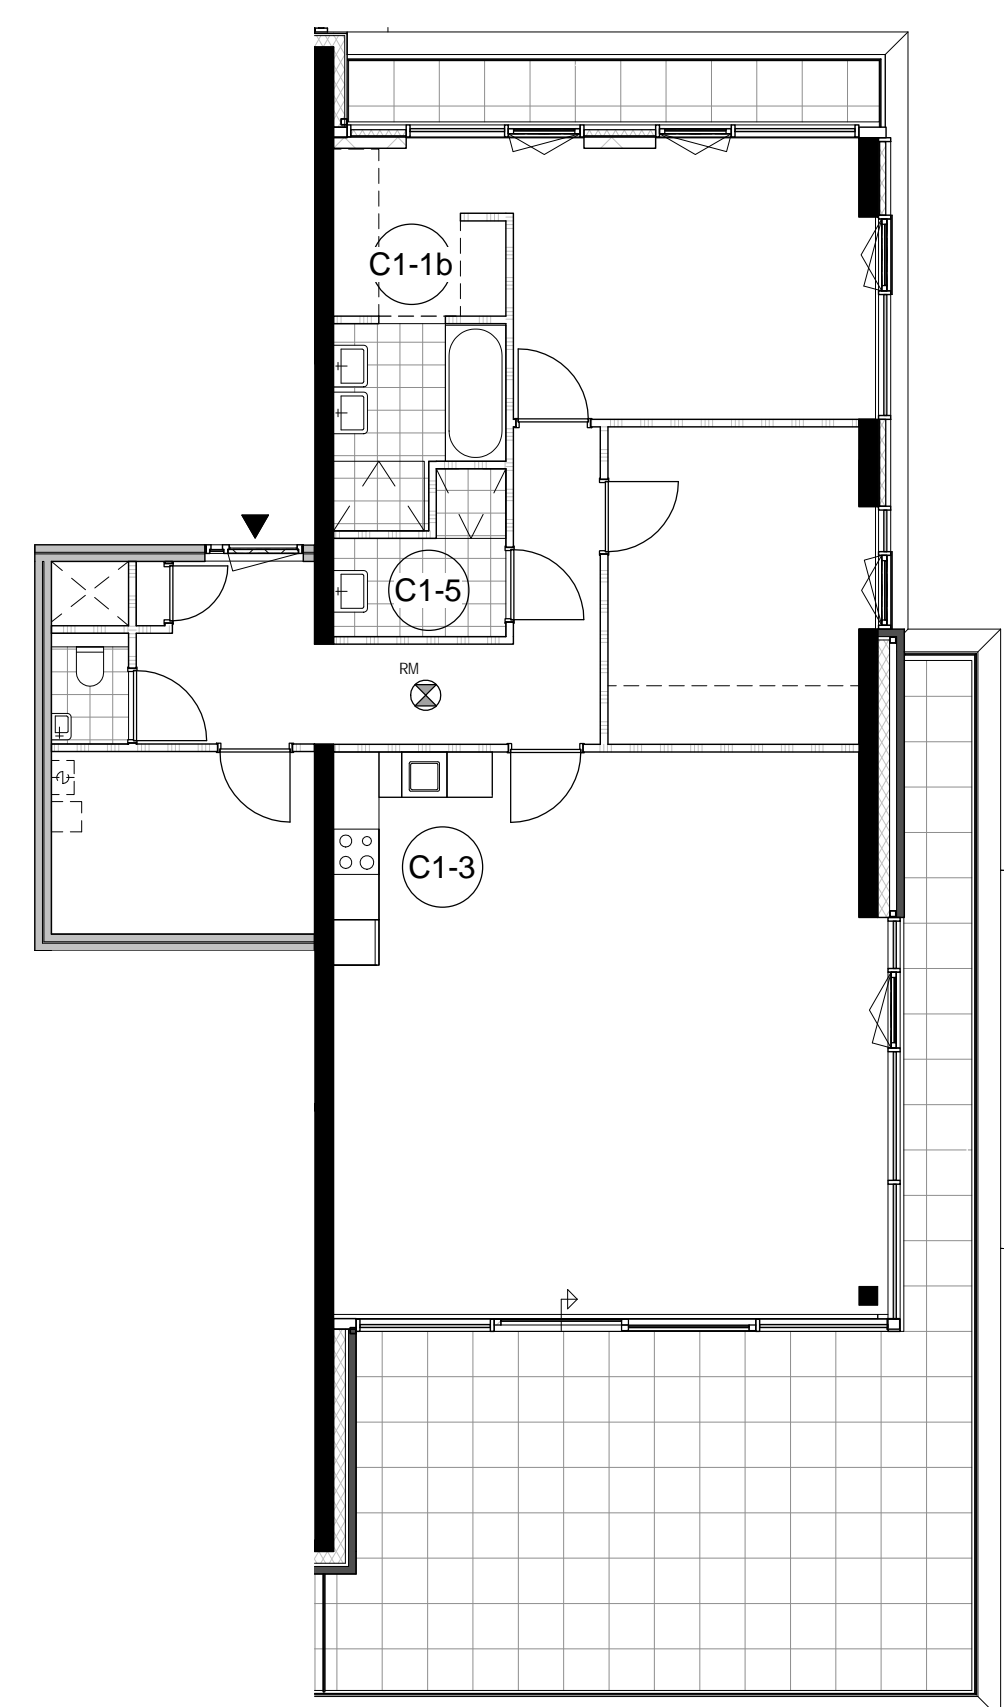

OPTIE A1

OPTIE A2

OPTIE B1

OPTIE B2

OPTIE B3

OPTIE C1-1

OPTIE C1-2

OPTIE C2-1

OPTIE C2-2

OPTIE C2-3

Meerwerk opties appartementen Sancta Maria

- Type A
  - A1 vervallen slaapkamer 2; wordt inlooptkast met badkamer
  - A2 vervallen slaapkamer 3
- Type B
  - B1 vervallen slaapkamer 3
  - B2 Bergruimte / provand (i.c.m. met optie B1)
  - B3 Grotere berging ten koste van badkamer 2
  - B4 separaat toilet t.b.v. badkamer
  - B5 tussen deur slaapverrek
  - B6 extra toegang badkamer vanaf de hal
  - B7 extra toegang badkamer vanaf slaapkamer 3
  - B8 extra toegang badkamer vanaf slaapkamer 2
- Type C1 variant, vrije keuze
  - 1 hal/entree
  - C1-1a master bedroom met garderobe; grotere s2
  - C1-1b master bedroom met garderobe en toegang badkamer; grotere s2
  - C1-2 separaat toilet slaapafdeling
  - C1-3 alternatieve positie keuken; slaapkamer 2 wordt groter
  - C1-4 extra tussen deur slaapverrek
  - C1-5 2e badkamer
- Type C2 variant, vrije keuze
  - seperaat entree
  - C2-1 2e badkamer ten koste van berging
  - C2-2a master bedroom met garderobe ten koste van S3
  - C2-2b master bedroom met garderobe en toegang badkamer ten koste van S3
  - C2-3 separaat toilet slaapafdeling
  - C2-4 alternatieve positie keuken; slaapkamer 2 wordt kleiner
- Type D penthouse
- Type E penthouse (hoog)