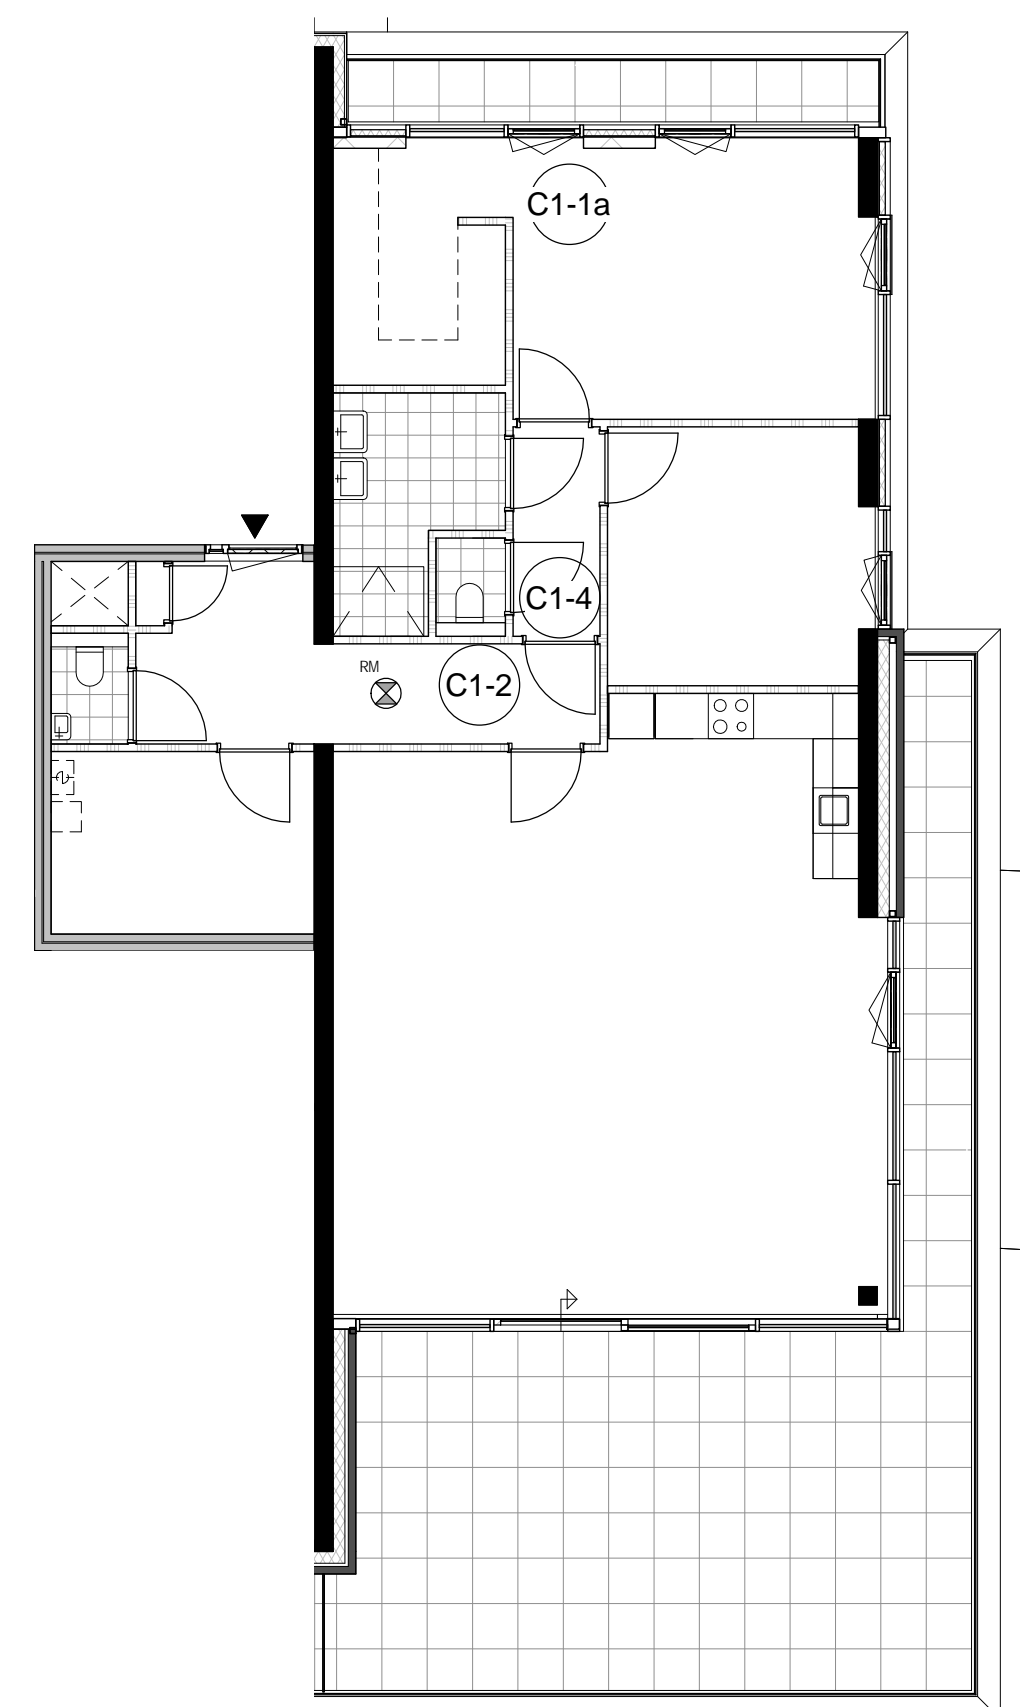

OPTIE A1

OPTIE A2

OPTIE B1

OPTIE B2

OPTIE B3

OPTIE C1-1

OPTIE C1-2

OPTIE C2-1

OPTIE C2-2

OPTIE C2-3

Meerwerk opties appartementen Sancta Maria

- Type A
  - A1 vervallen slaapkamer 2; wordt inlooptkast met badkamer
  - A2 vervallen slaapkamer 3
- Type B
  - B1 vervallen slaapkamer 3
  - B2 Bergruimte / provand (i.c.m. met optie B1)
  - B3 Grotere berging ten koste van badkamer 2
  - B4 separaat toilet t.b.v. badkamer
  - B5 tussen deur slaapverrek
  - B6 extra toegang badkamer vanaf de hal
  - B7 extra toegang badkamer vanaf slaapkamer 3
  - B8 extra toegang badkamer vanaf slaapkamer 2
- Type C1 variant, vrije keuze
  - 1 hal/entree
  - C1-1a master bedroom met garderobe; grotere s2
  - C1-1b master bedroom met garderobe en toegang badkamer; grotere s2
  - C1-2 separaat toilet slaapafdeling
  - C1-3 alternatieve positie keuken; slaapkamer 2 wordt groter
  - C1-4 extra tussen deur slaapverrek
  - C1-5 2e badkamer
- Type C2 variant, vrije keuze
  - seperaat entree
  - C2-1 2e badkamer ten koste van berging
  - C2-2a master bedroom met garderobe ten koste van S3
  - C2-2b master bedroom met garderobe en toegang badkamer ten koste van S3
  - C2-3 separaat toilet slaapafdeling
  - C2-4 alternatieve positie keuken; slaapkamer 2 wordt kleiner
- Type D penthouse
- Type E penthouse (hoog)