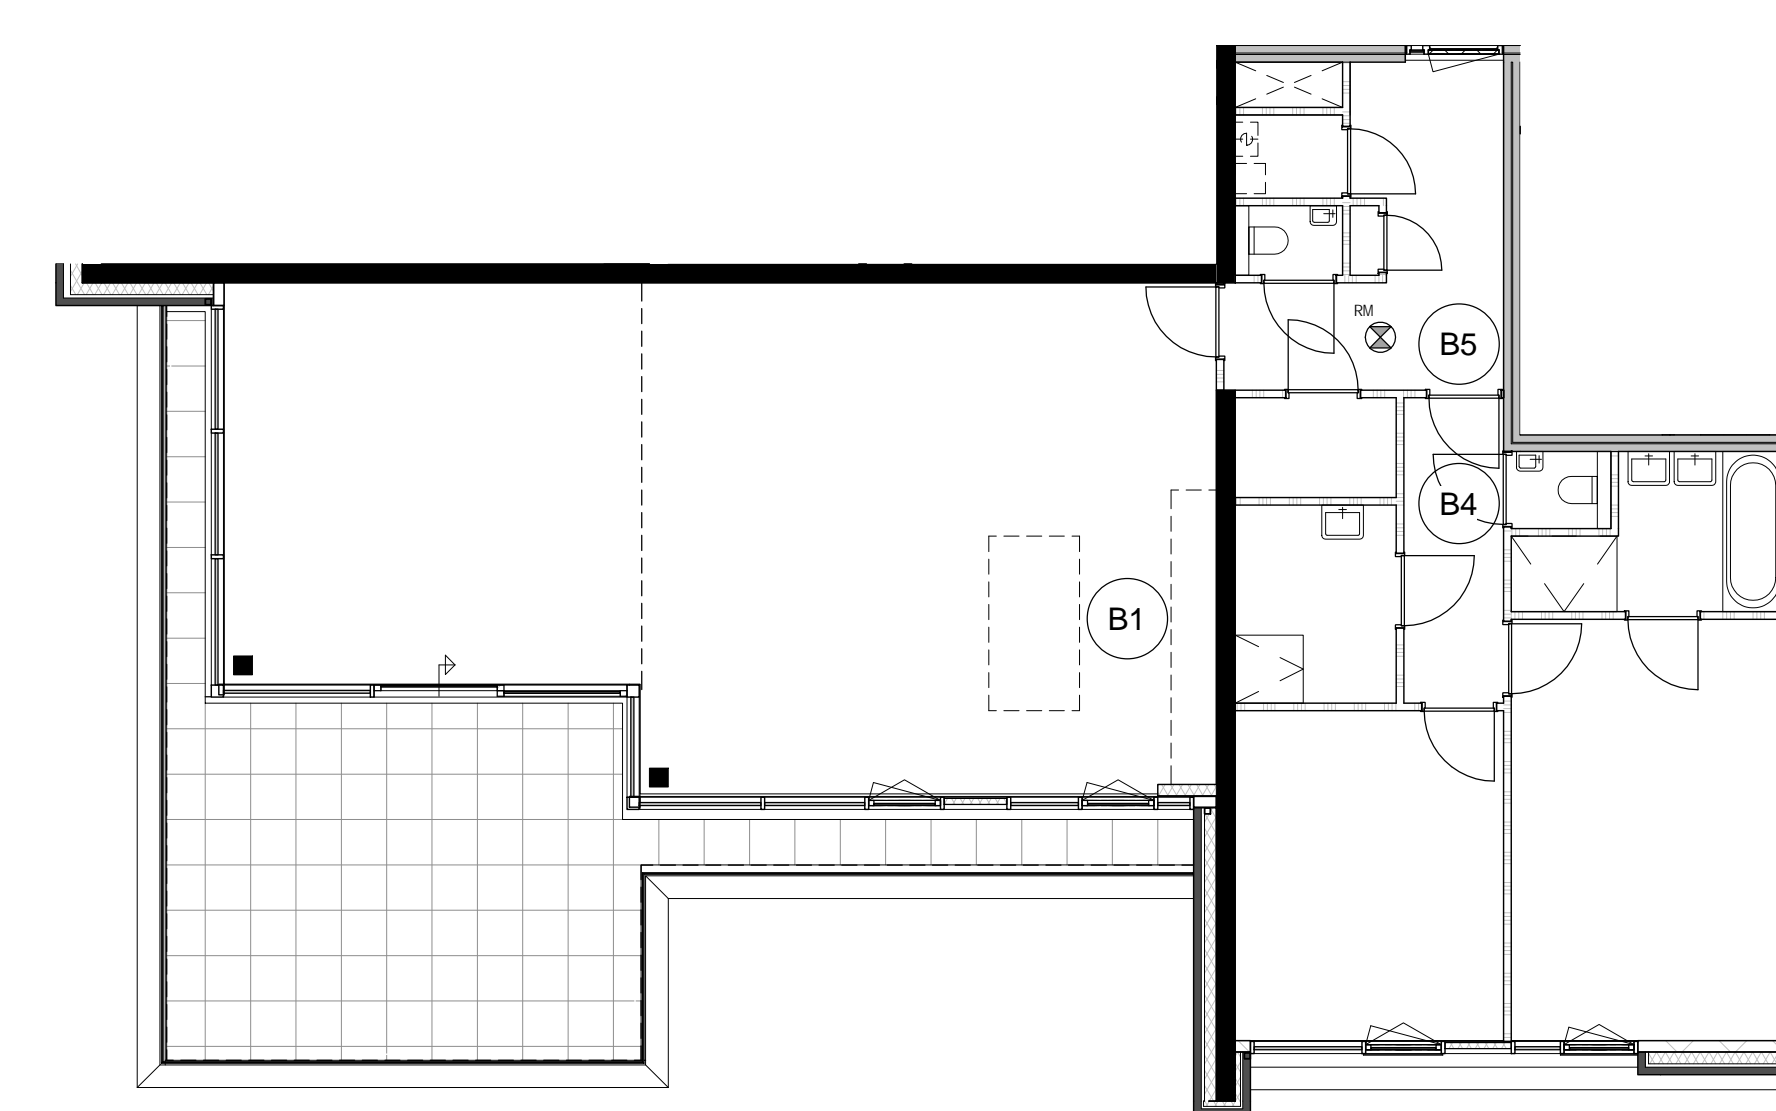

OPTIE A1

OPTIE A2

OPTIE B1

OPTIE B2

OPTIE B3

OPTIE C1-1

OPTIE C1-2

OPTIE C2-1

OPTIE C2-2

OPTIE C2-3

Meerwerk opties appartementen Sancta Maria

- Type A
  - A1 vervallen slaapkamer 2; wordt inlooptkast met badkamer
  - A2 vervallen slaapkamer 3
- Type B
  - B1 vervallen slaapkamer 3
  - B2 Bergruimte / provand (i.c.m. met optie B1)
  - B3 Grotere berging ten koste van badkamer 2
  - B4 separaat toilet t.b.v. badkamer
  - B5 tussen deur slaapverrek
  - B6 extra toegang badkamer vanaf de hal
  - B7 extra toegang badkamer vanaf slaapkamer 3
  - B8 extra toegang badkamer vanaf slaapkamer 2
- Type C1 variant, vrije keuze
  - 1 hal/entree
  - C1-1a master bedroom met garderobe; grotere s2
  - C1-1b master bedroom met garderobe en toegang badkamer; grotere s2
  - C1-2 separaat toilet slaapafdeling
  - C1-3 alternatieve positie keuken; slaapkamer 2 wordt groter
  - C1-4 extra tussen deur slaapverrek
  - C1-5 2e badkamer
- Type C2 variant, vrije keuze
  - seperaat entree
  - C2-1 2e badkamer ten koste van berging
  - C2-2a master bedroom met garderobe ten koste van S3
  - C2-2b master bedroom met garderobe en toegang badkamer ten koste van S3
  - C2-3 separaat toilet slaapafdeling
  - C2-4 alternatieve positie keuken; slaapkamer 2 wordt kleiner
- Type D penthouse
- Type E penthouse (hoog)