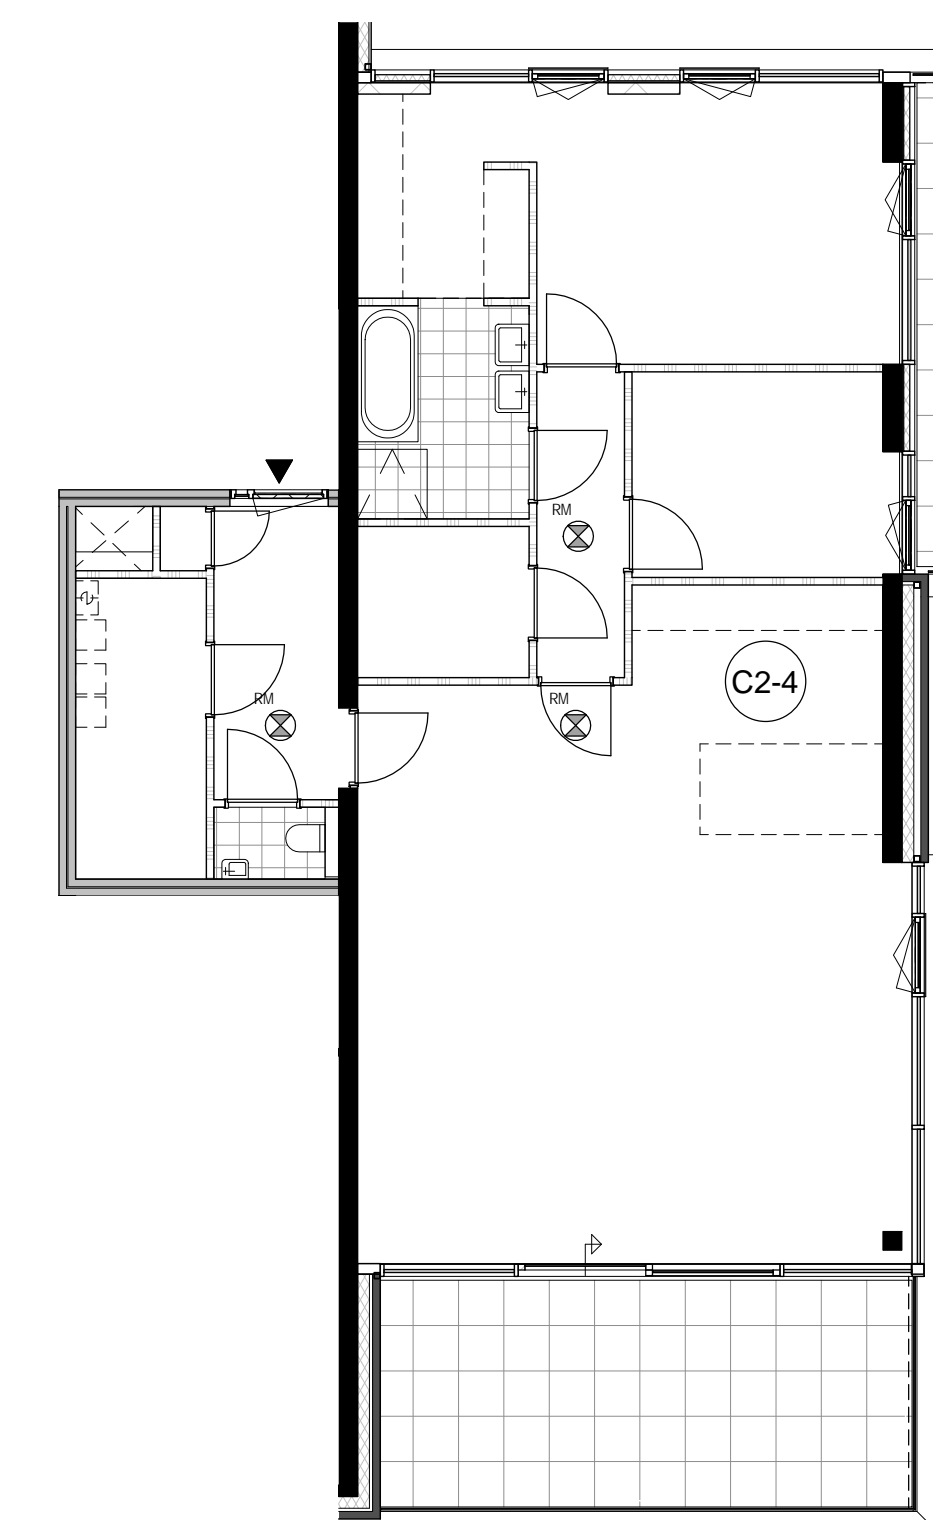

OPTIE A1

OPTIE A2

OPTIE B1

OPTIE B2

OPTIE B3

OPTIE C1-1

OPTIE C1-2

OPTIE C2-1

OPTIE C2-2

OPTIE C2-3

Meerwerk opties appartementen Sancta Maria

- Type A
  - A1 vervallen slaapkamer 2; wordt inlooptkast met badkamer
  - A2 vervallen slaapkamer 3
- Type B
  - B1 vervallen slaapkamer 3
  - B2 Bergruimte / provand (i.c.m. met optie B1)
  - B3 Grotere berging ten koste van badkamer 2
  - B4 separaat toilet t.b.v. badkamer
  - B5 tussen deur slaapverrek
  - B6 extra toegang badkamer vanaf de hal
  - B7 extra toegang badkamer vanaf slaapkamer 3
  - B8 extra toegang badkamer vanaf slaapkamer 2
- Type C1 variant, vrije keuze
  - 1 hal/entree
  - C1-1a master bedroom met garderobe; grotere s2
  - C1-1b master bedroom met garderobe en toegang badkamer; grotere s2
  - C1-2 separaat toilet slaapafdeling
  - C1-3 alternatieve positie keuken; slaapkamer 2 wordt groter
  - C1-4 extra tussen deur slaapverrek
  - C1-5 2e badkamer
- Type C2 variant, vrije keuze
  - seperaat entree
  - C2-1 2e badkamer ten koste van berging
  - C2-2a master bedroom met garderobe ten koste van S3
  - C2-2b master bedroom met garderobe en toegang badkamer ten koste van S3
  - C2-3 separaat toilet slaapafdeling
  - C2-4 alternatieve positie keuken; slaapkamer 2 wordt kleiner
- Type D penthouse
- Type E penthouse (hoog)