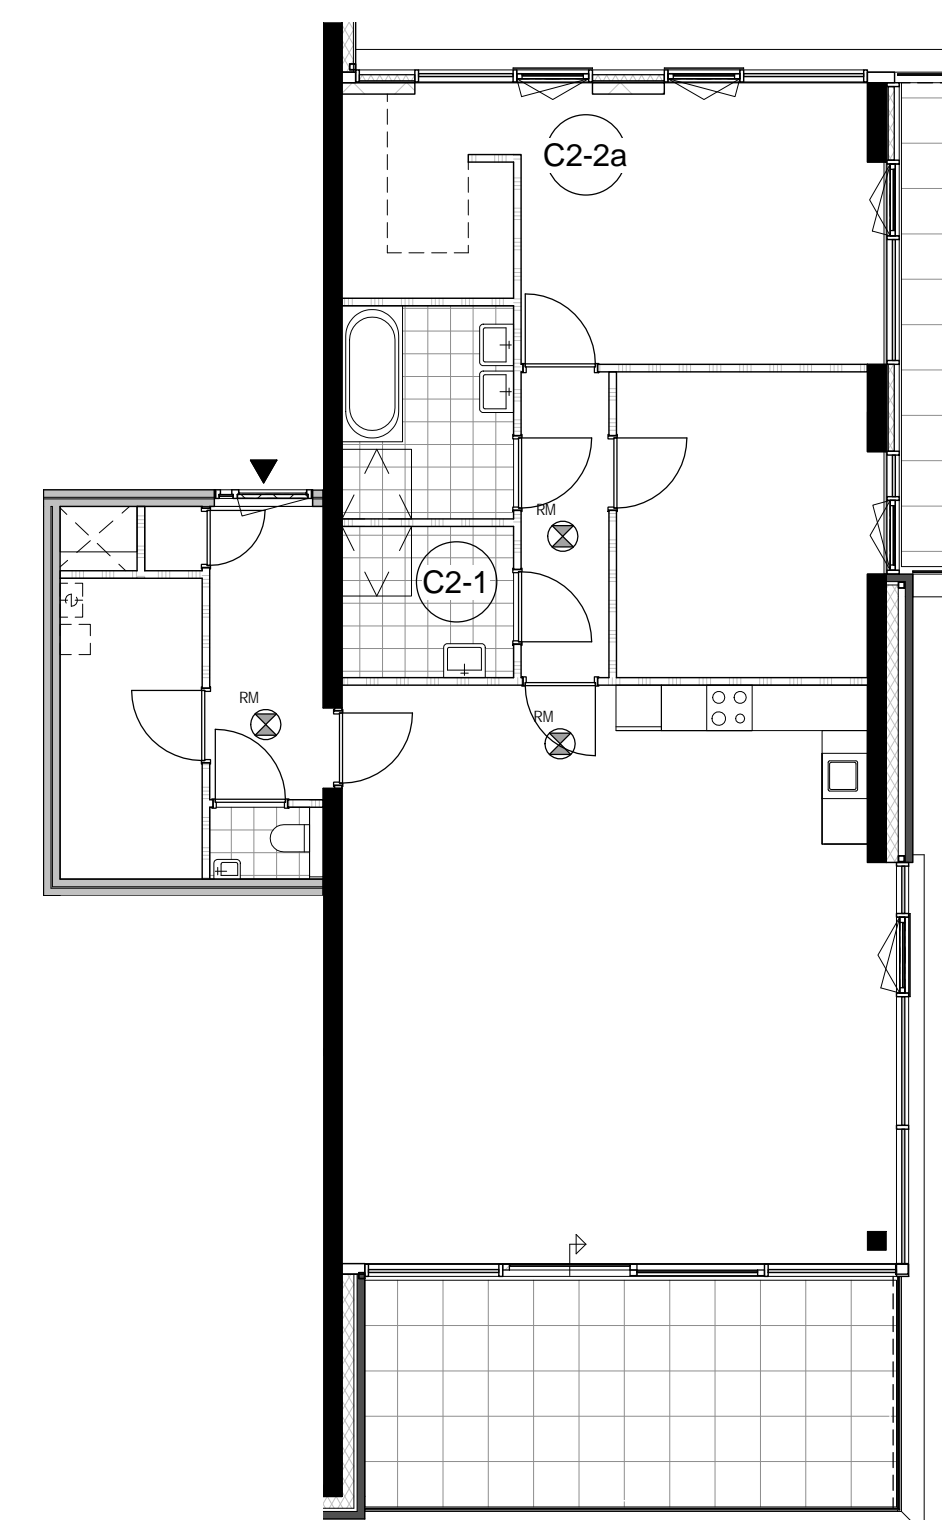

OPTIE A1

OPTIE A2

OPTIE B1

OPTIE B2

OPTIE B3

OPTIE C1-1

OPTIE C1-2

OPTIE C2-1

OPTIE C2-2

OPTIE C2-3

Meerwerk opties appartementen Sancta Maria

- Type A
  - A1 vervallen slaapkamer 2; wordt inlooptkast met badkamer
  - A2 vervallen slaapkamer 3
- Type B
  - B1 vervallen slaapkamer 3
  - B2 Bergruimte / provand (i.c.m. met optie B1)
  - B3 Grotere berging ten koste van badkamer 2
  - B4 separaat toilet t.b.v. badkamer
  - B5 tussen deur slaapverrek
  - B6 extra toegang badkamer vanaf de hal
  - B7 extra toegang badkamer vanaf slaapkamer 3
  - B8 extra toegang badkamer vanaf slaapkamer 2
- Type C1 variant, vrije keuze
  - 1 hal/entree
  - C1-1a master bedroom met garderobe; grotere s2
  - C1-1b master bedroom met garderobe en toegang badkamer; grotere s2
  - C1-2 separaat toilet slaapafdeling
  - C1-3 alternatieve positie keuken; slaapkamer 2 wordt groter
  - C1-4 extra tussen deur slaapverrek
  - C1-5 2e badkamer
- Type C2 variant, vrije keuze
  - seperaat entree
  - C2-1 2e badkamer ten koste van berging
  - C2-2a master bedroom met garderobe ten koste van S3
  - C2-2b master bedroom met garderobe en toegang badkamer ten koste van S3
  - C2-3 separaat toilet slaapafdeling
  - C2-4 alternatieve positie keuken; slaapkamer 2 wordt kleiner
- Type D penthouse
- Type E penthouse (hoog)