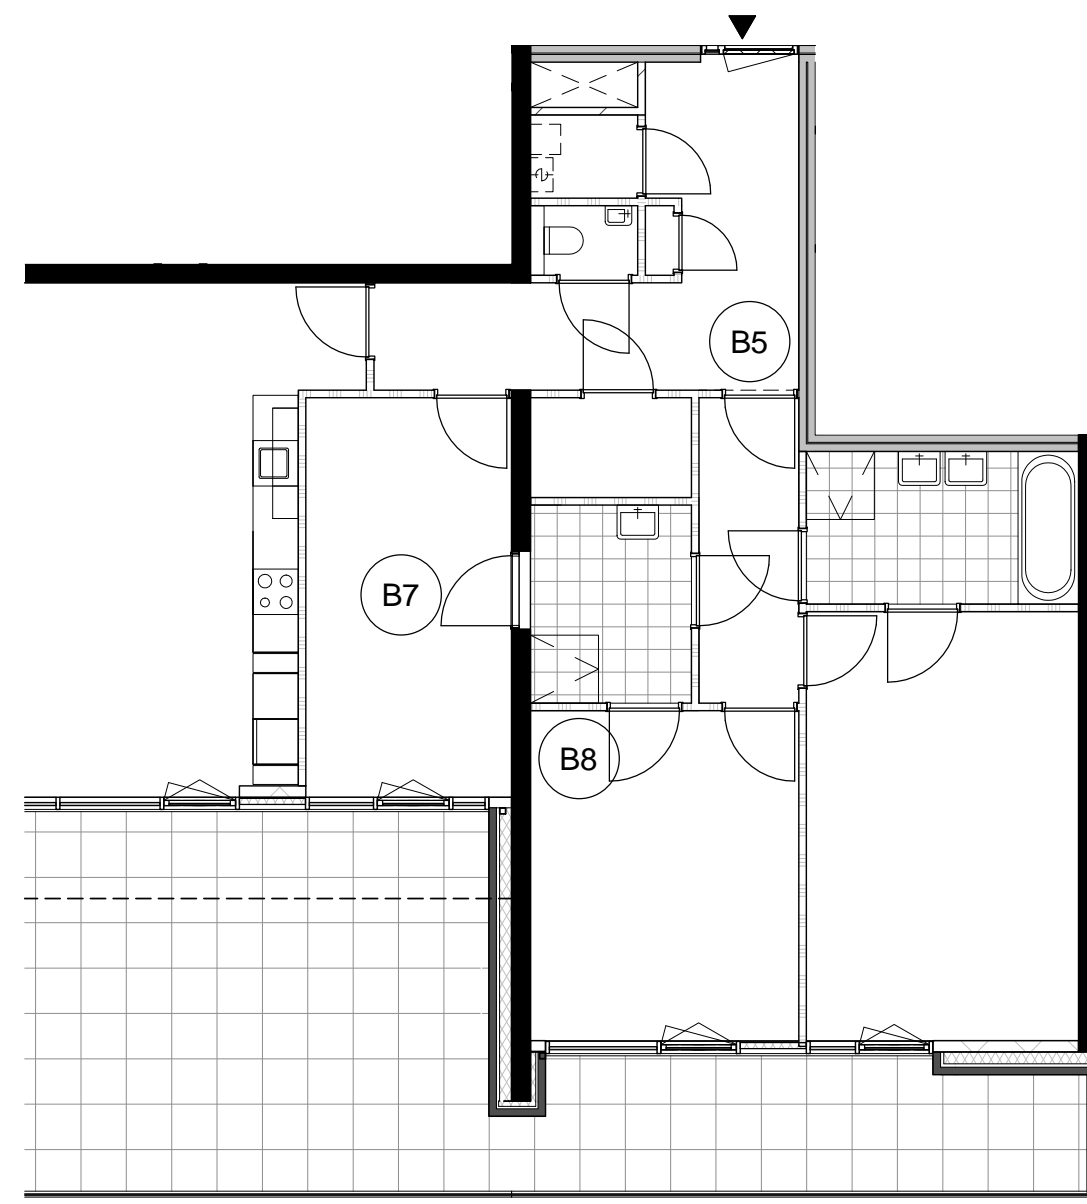

OPTIE A1

OPTIE A2

OPTIE B1

OPTIE B2

OPTIE B3

OPTIE C1-1

OPTIE C1-2

OPTIE C2-1

OPTIE C2-2

OPTIE C2-3

Meerwerk opties appartementen Sancta Maria

- Type A
  - A1 vervallen slaapkamer 2; wordt inlooptkast met badkamer
  - A2 vervallen slaapkamer 3
- Type B
  - B1 vervallen slaapkamer 3
  - B2 Bergruimte / provand (i.c.m. met optie B1)
  - B3 Grotere berging ten koste van badkamer 2
  - B4 separaat toilet t.b.v. badkamer
  - B5 tussen deur slaapverrek
  - B6 extra toegang badkamer vanaf de hal
  - B7 extra toegang badkamer vanaf slaapkamer 3
  - B8 extra toegang badkamer vanaf slaapkamer 2
- Type C1 variant, vrije keuze
  - 1 hal/entree
  - C1-1a master bedroom met garderobe; grotere s2
  - C1-1b master bedroom met garderobe en toegang badkamer; grotere s2
  - C1-2 separaat toilet slaapafdeling
  - C1-3 alternatieve positie keuken; slaapkamer 2 wordt groter
  - C1-4 extra tussen deur slaapverrek
  - C1-5 2e badkamer
- Type C2 variant, vrije keuze
  - seperaat entree
  - C2-1 2e badkamer ten koste van berging
  - C2-2a master bedroom met garderobe ten koste van S3
  - C2-2b master bedroom met garderobe en toegang badkamer ten koste van S3
  - C2-3 separaat toilet slaapafdeling
  - C2-4 alternatieve positie keuken; slaapkamer 2 wordt kleiner
- Type D penthouse
- Type E penthouse (hoog)