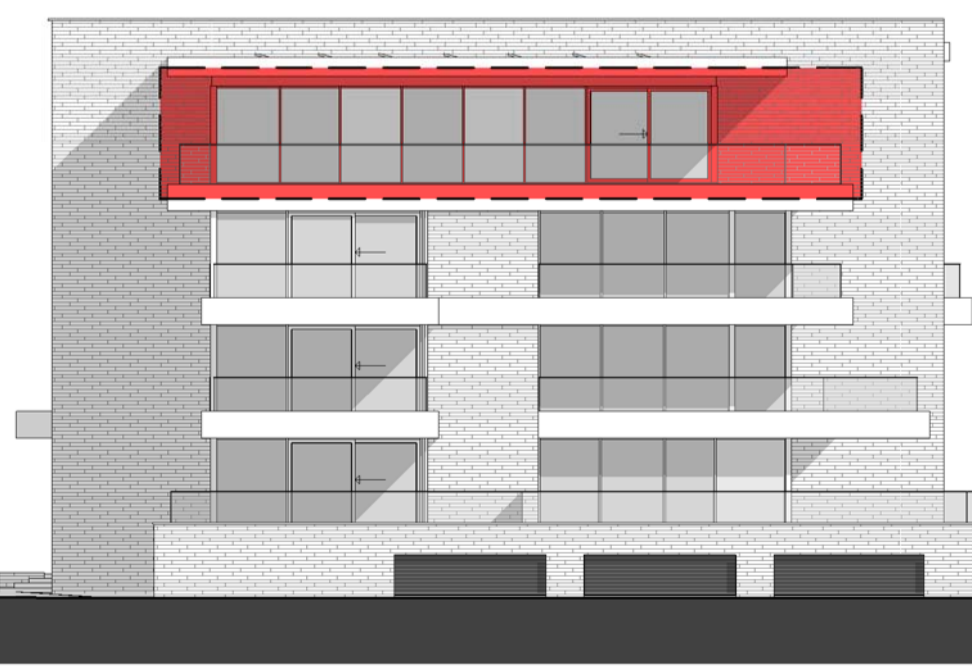

NOORDWEST GEVEL - ENTREEZIJDE

NOORDOOST GEVEL - PARKEREN

ZUIDWEST GEVEL

ZUIDOOST GEVEL- TERRASSEN

RENVOOI

-C	wandcontactdoos, enkel	enkele schakelaar	13C	afvoeren, dubbele contactdoos, aansluitpunt onderstaad of op en/of
-EC	wandcontactdoos, dubbel	wisselschakelaar	13E	verdelers afvoerverwarming
-EM	wandcontactdoos fiv wasmachine	dubbele wisselschakelaar	13F	verdelers
-ED	wandcontactdoos fiv wasdroger	dubbele schakelaar	13G	afvoeren
-CV	wandcontactdoos fiv cv	aansluitpunt onderstaad, fiv ca/ inrichting	13H	opstijpleidst: wasmachine, wasdroger
-MV	wandcontactdoos fiv mechanische ventilatiebox	aansluitpunt onderstaad, fiv ca/ inrichting	13I	opstijpleidst: cv-ketel
-IV	wandcontactdoos fiv versterker vloerverwarming	aansluitpunt onderstaad, fiv ca/ inrichting	13J	opstijpleidst: mv-box
-E	wandcontactdoos met randvoed, enkel	aansluitpunt onderstaad, fiv thermostat	13K	afvoeren
-G	gasaansluitpunt	schakelaar fiv bediening mechanische ventilatie met ca/ detectie	13L	afvoeren
13M	schakelaar bediening mechanische ventilatie	rookmelder op lichtnet	13N	afvoeren
13O	lichtaansluitpunt	drankroep brandmelder	13P	afvoeren
13Q	wandaansluitpunt	aansluitpunt bijgas	13R	afvoeren
13S	lichtaansluitpunt met armatuur	stuurpuntje plafond, mv installatie (postale eis)	13T	afvoeren