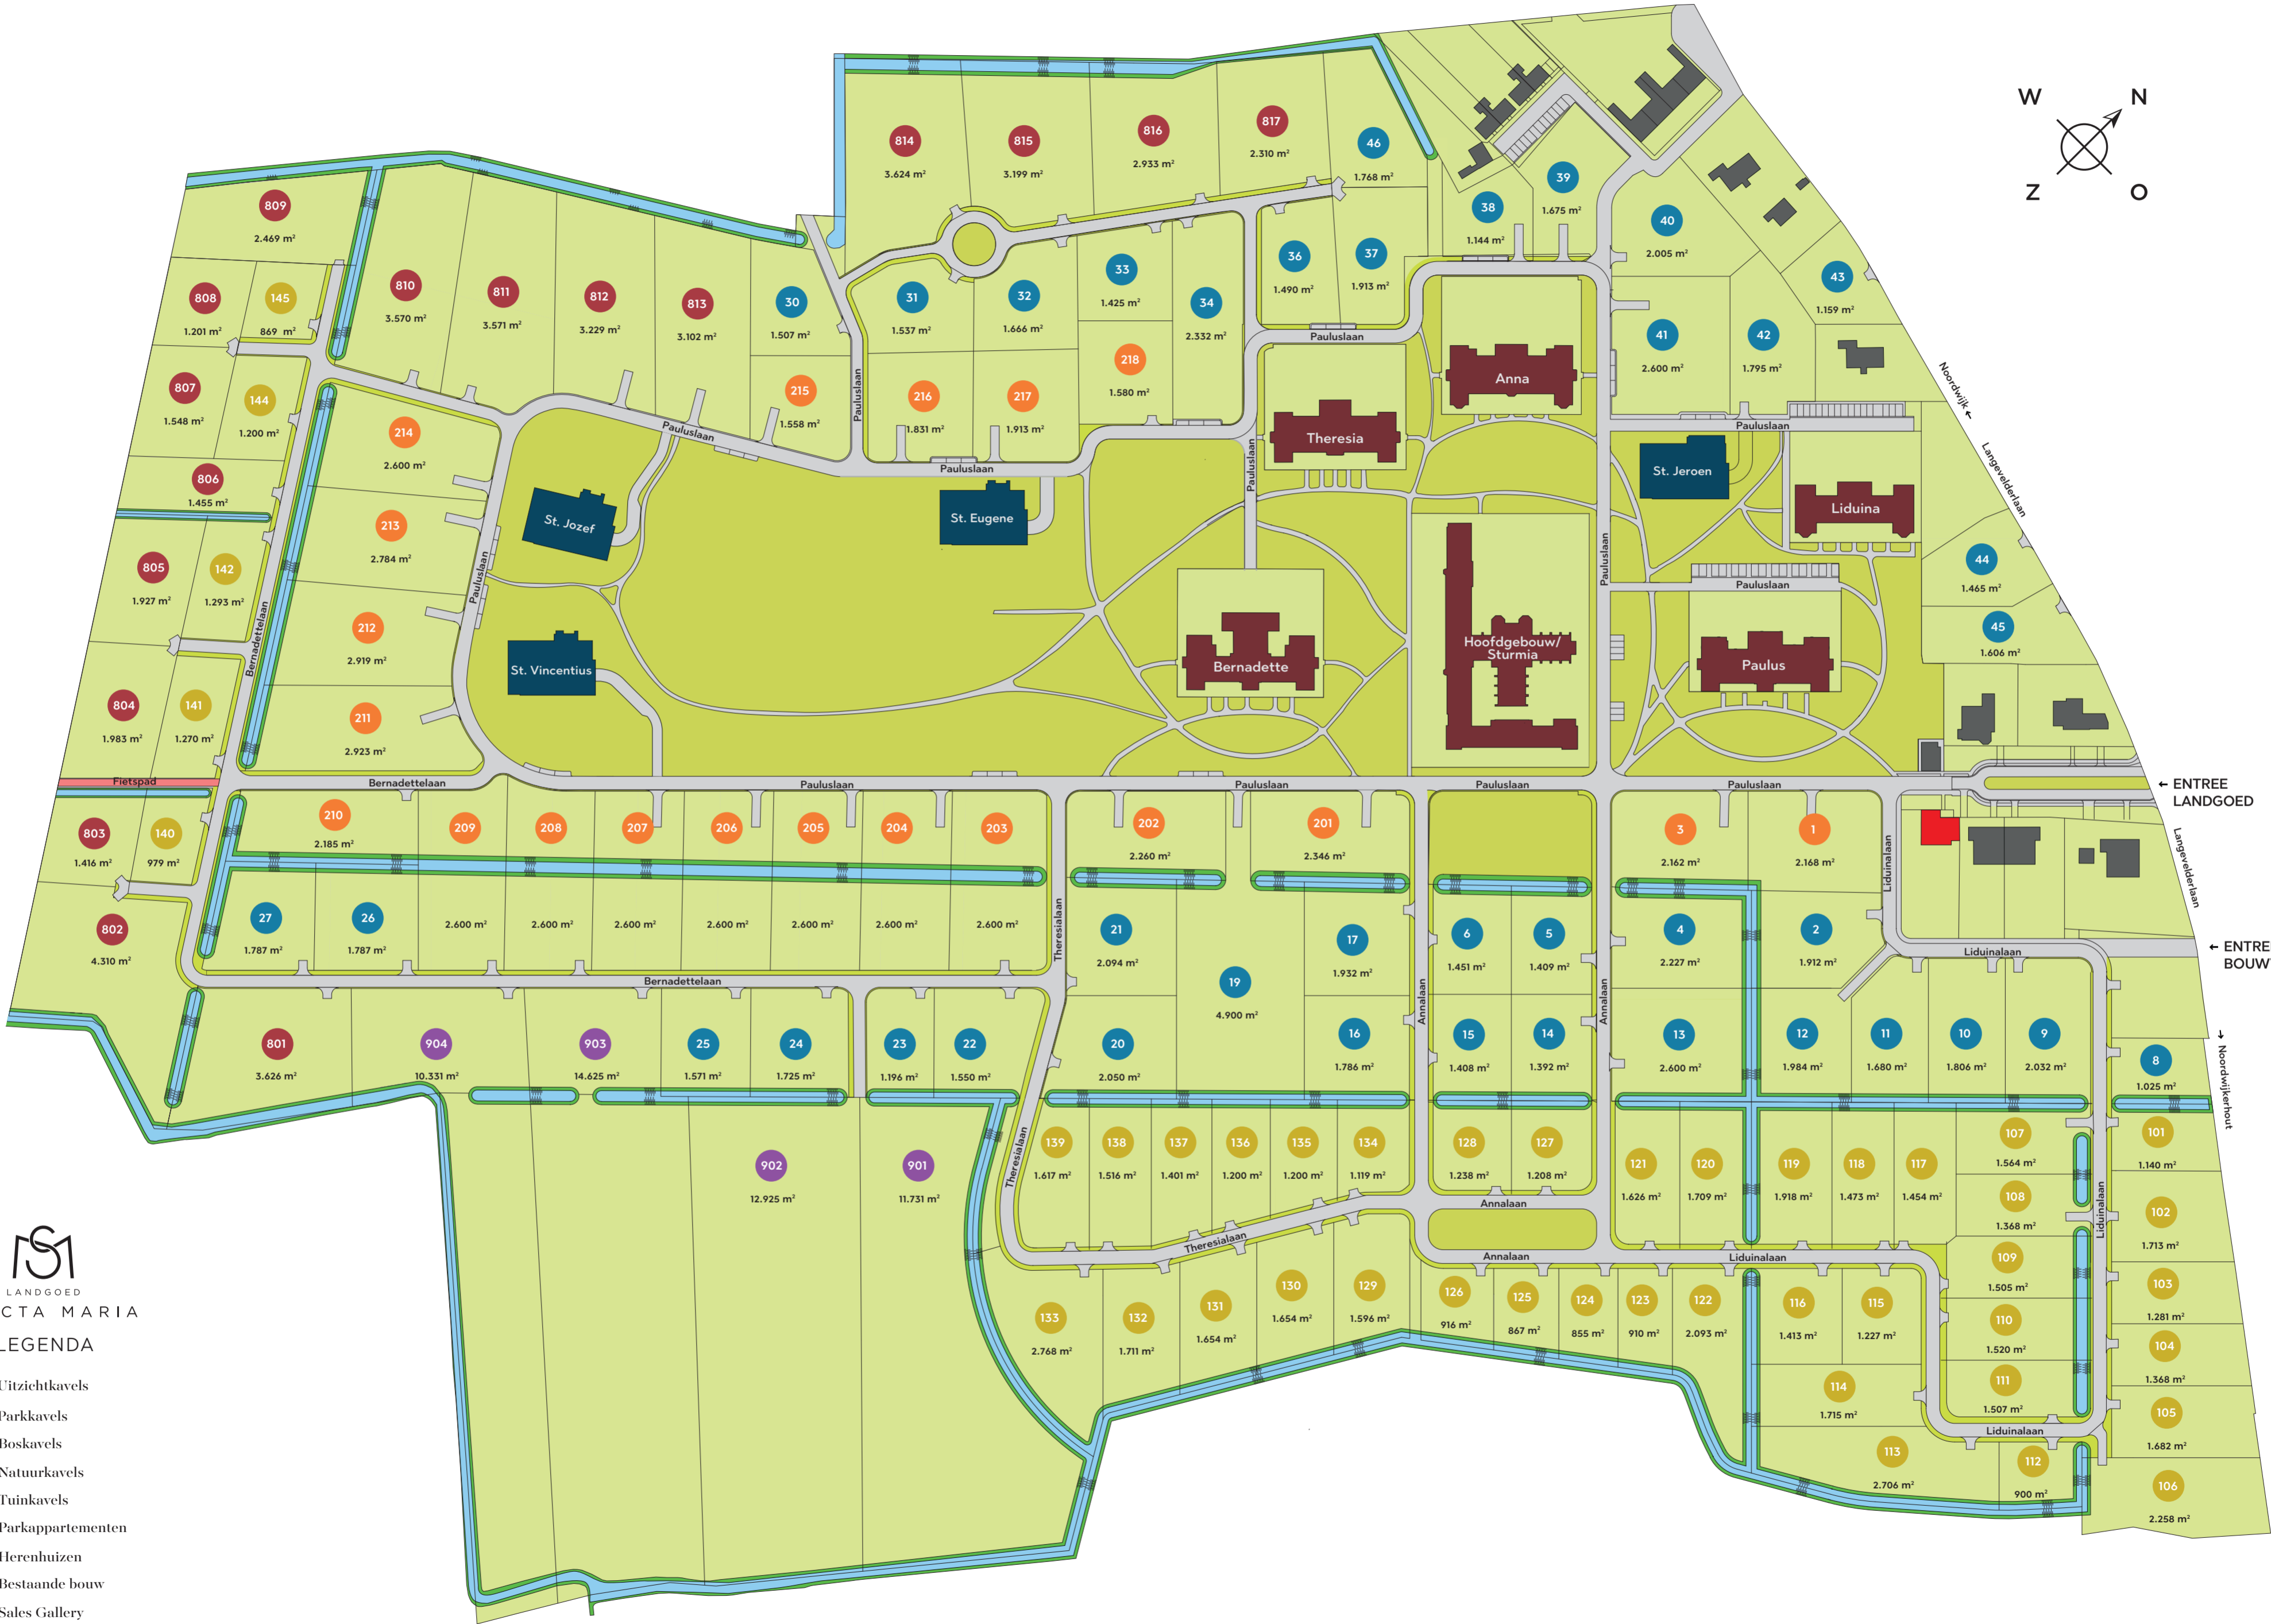

LANDGOEDKAART

BEZOEKADRES

Landgoed Sancta Maria
Langevelderlaan 1
2204 BA Noordwijk

WWW.LANDGOEDSANCTAMARIA.NL

LANDGOED
SANCTA MARIA

← ENTREE

MS1
LANDGOED
SANCTA MARIA

LEGENDA

- Uitzichtkavels
- Parkkavels
- Boskavels
- Natuurkavels
- Tuinkavels
- Parkappartementen
- Herenhuizen
- Bestaande bouw
- Sales Gallery
- Watergang

LANDGOED

SANCTA MARIA

LEGENDA

- Uitzichtkavels
- Parkkavels
- Boskavels
- Natuurkavels
- Tuinkavels
- Parkappartementen
- Herenhuizen
- Bestaande bouw
- Sales Gallery
- Watergang

DISCLAIMER Deze situatietekening en kavelkaart is uitsluitend bedoeld om de ligging van de kavels op het landgoed te duiden. Aan deze kaart kunnen geen rechten worden ontleend. De kaart maakt derhalve geen onderdeel uit van de contractstukken tussen OCSM en de individuele kopers. Alle maatvoeringen en oppervlakten in deze kaart zijn circa maten en indicatief. Uitgave oktober 2018.