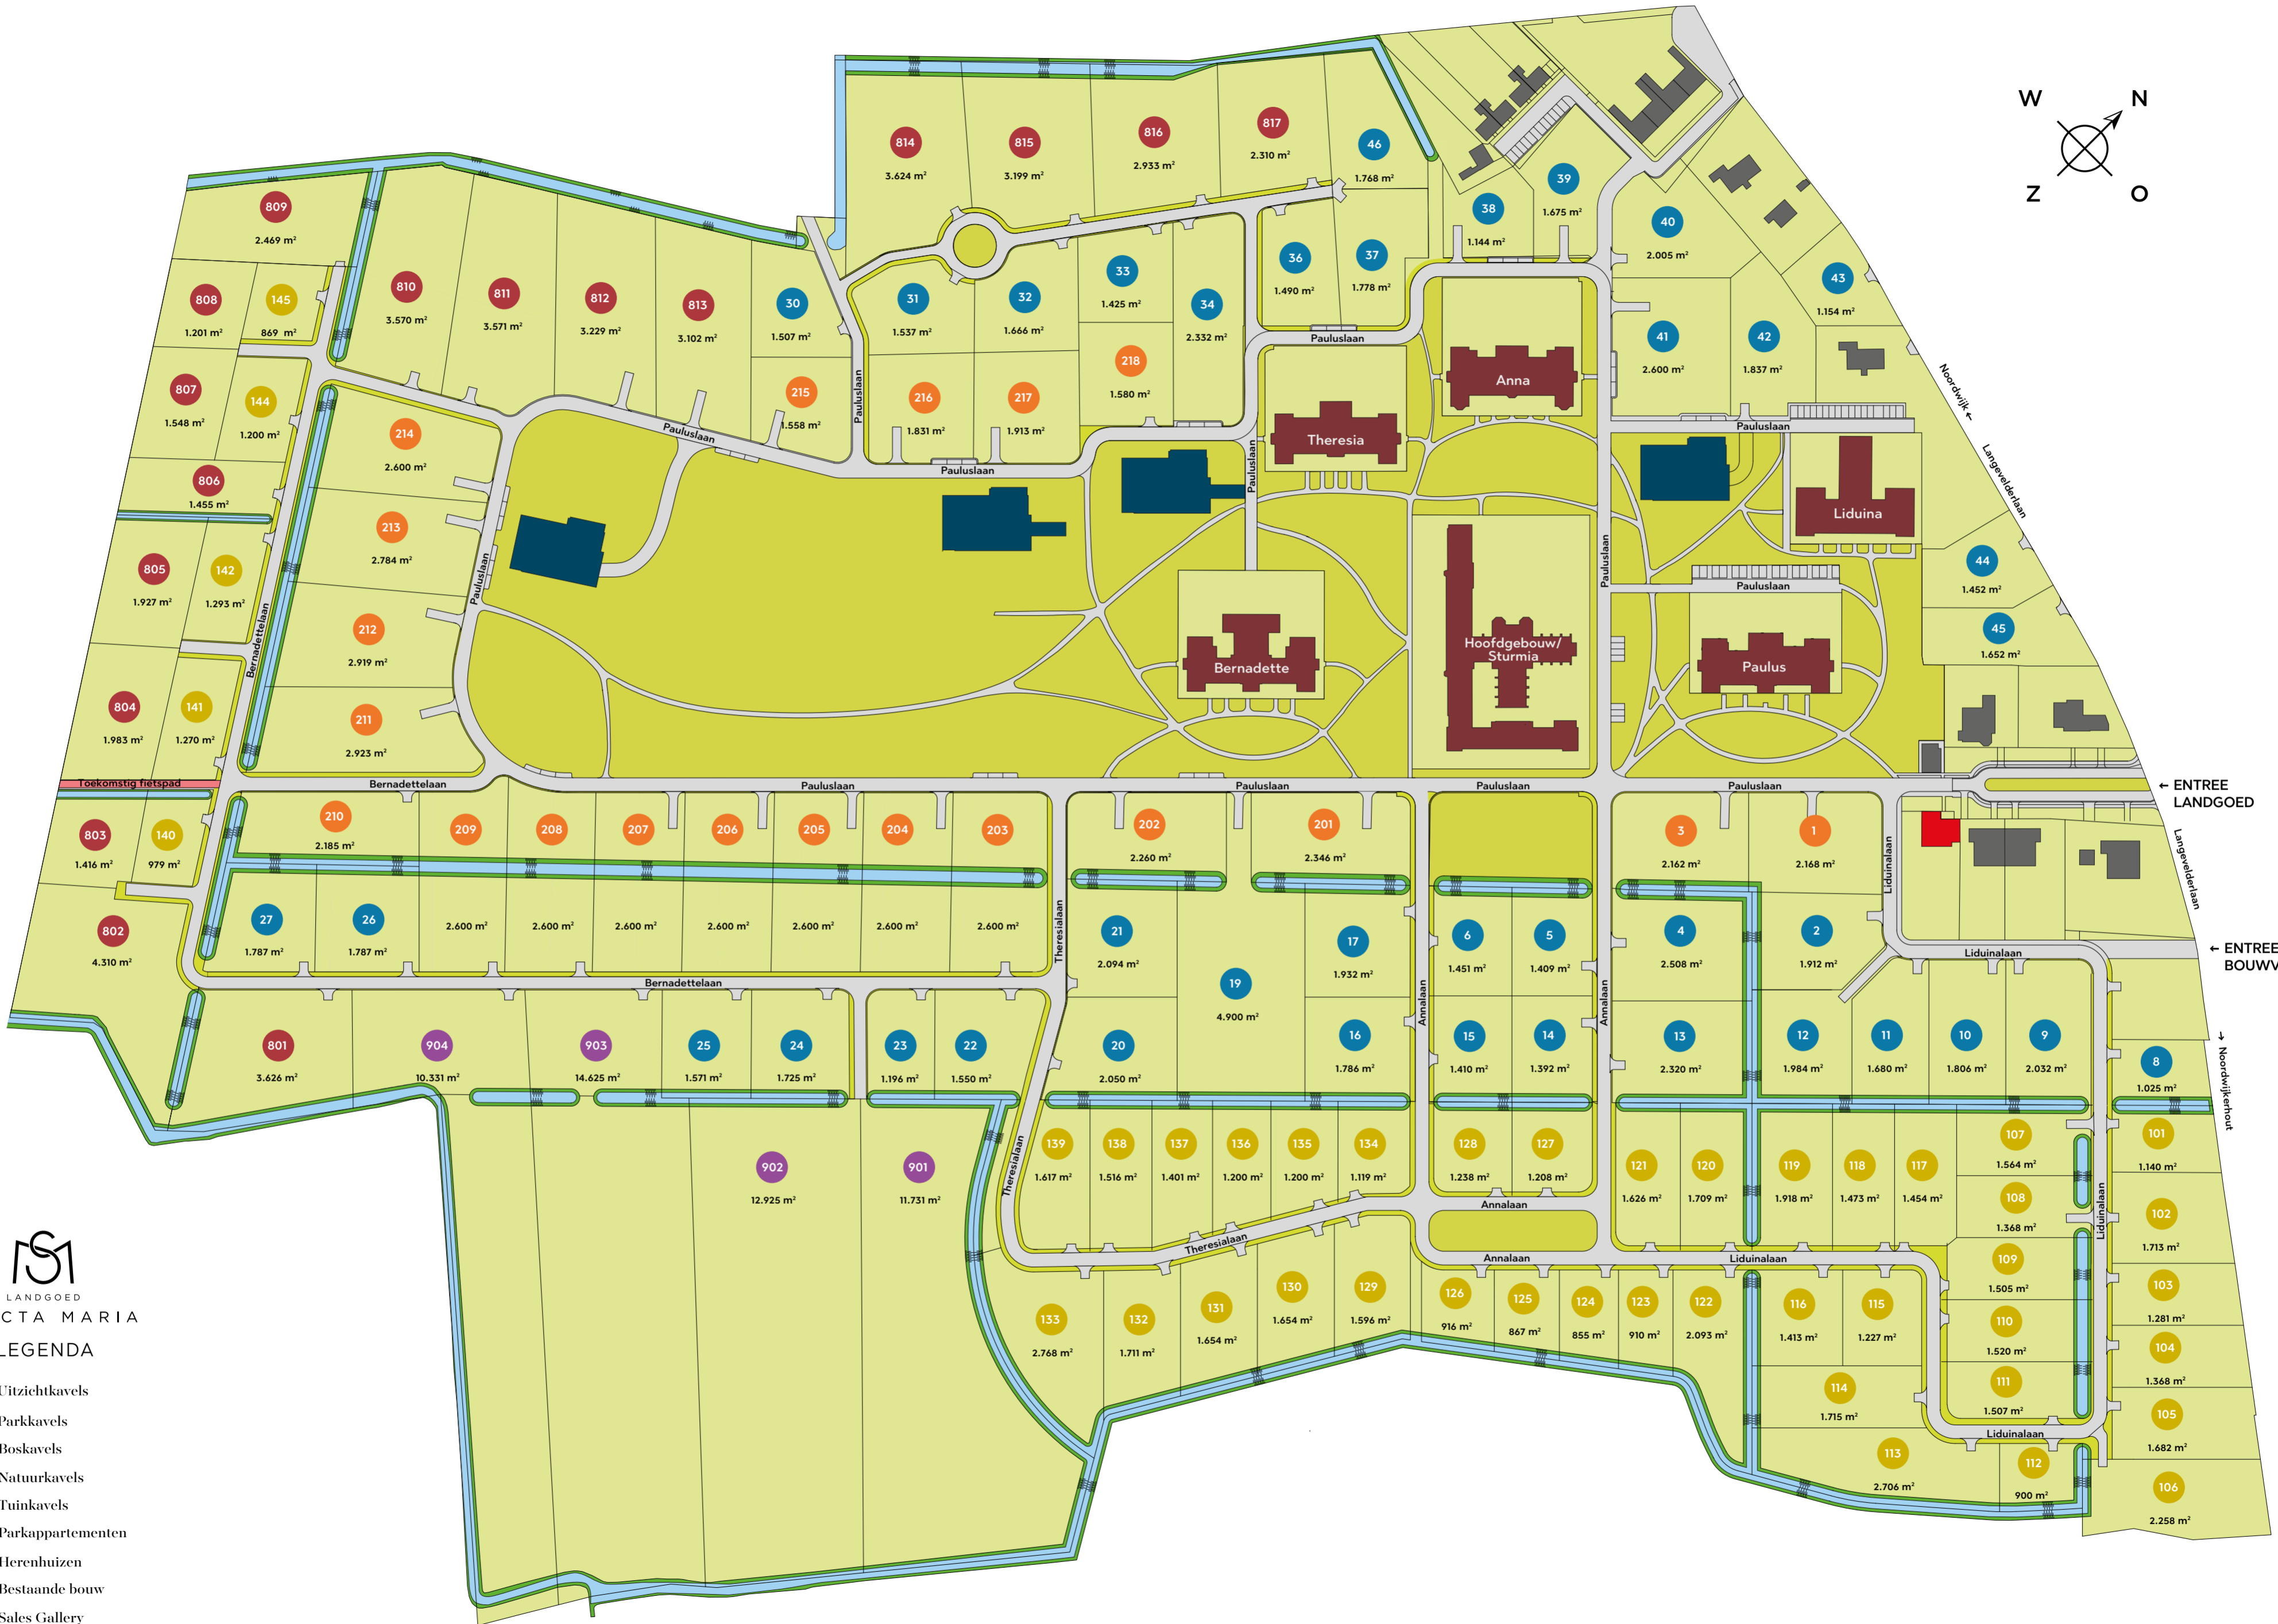

LANDGOEDKAART

BEZOEKADRES

Landgoed Sancta Maria
Langevelderlaan 1
2204 BA Noordwijk

WWW.LANDGOEDSANCTAMARIA.NL

LANDGOED
SANCTA MARIA

← ENTREE

MSM
LANDGOED
SANCTA MARIA

LEGENDA

- Uitzichtkavels
- Parkkavels
- Boskavels
- Natuurkavels
- Tuinkavels
- Parkappartementen
- Herenhuizen
- Bestaande bouw
- Sales Gallery
- Watergang

 LANDGOED
 SANCTA MARIA

LEGENDA

- Uitzichtkavels
- Parkkavels
- Boskavels
- Natuurkavels
- Tuinkavels
- Parkappartementen
- Herenhuizen
- Bestaande bouw
- Sales Gallery
- Watergang

DISCLAIMER Deze situatietekening en kavelkaart is uitsluitend bedoeld om de ligging van de kavels op het landgoed te duiden. Aan deze kaart kunnen geen rechten worden ontleend.
 De kaart maakt derhalve geen onderdeel uit van de contractstukken tussen OCSM en de individuele kopers. Alle maatvoeringen en oppervlakten in deze kaart zijn circa maten en indicatief.